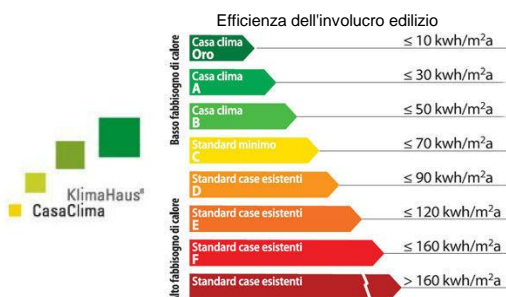

$$U_w = \frac{Ag * U_g + Af * U_f + lg * \Psi_g}{Ag + Af}$$

ESSENZA <i>wood</i> legno lamellare <i>laminated wood</i>	Spessore anta <i>sash thickness</i> mm.	U _f	U _g	Trasmittanza di energia solare totale <i>solar</i> factor <i>g</i>	Trasmissione luminosa <i>light transmittance</i>	Ψ _g	U _w
ABETE <i>FIR</i>	72 / 88	1,1 / 1,0	1 / 0,6	53% / 50%	78% / 73%	0,033	1,11 / 0,82
LARICE <i>LARCH</i>	72 / 88	1,4 / 1,3	1 / 0,6	53% / 50%	78% / 73%	0,033	1,17 / 0,93
HEMLOCK	72 / 88	1,4 / 1,3	1 / 0,6	53% / 50%	78% / 73%	0,033	1,17 / 0,93
TEAK	72 / 88	1,7 / 1,6	1 / 0,6	53% / 50%	78% / 73%	0,033	1,24 / 1,04
FRASSINO <i>ASH</i>	72 / 88	1,7 / 1,6	1 / 0,6	53% / 50%	78% / 73%	0,033	1,24 / 1,04
ROVERE <i>OAK</i>	72 / 88	1,8 / 1,7	1 / 0,6	53% / 50%	78% / 73%	0,033	1,26 / 1,07

Valori puramente indicativi.

Isolamento acustico *sound reduction* dB

40 dB

Prestazione energetica della "Finestra Qualità CasaClima"		
Finestra Qualità CasaClima	U _f	U _g
	W/(m ² K)	secondo la UNI EN 673 W/(m ² K)
Classe B	≤ 1.4	≤ 1.1
Classe A	≤ 1.2	≤ 1.1
Gold (*)	≤ 1.0	≤ 0.6
(*) solo Partner CasaClima.		