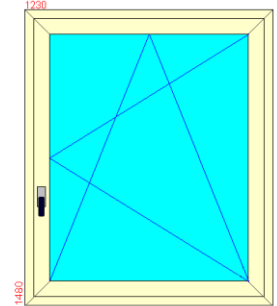

Larghezza/*width* 1230 mm.

Altezza/*height* 1480 mm.

U_f W/(m² K) Trasmittanza unitaria del telaio / *Thermal transmittance of the frame*

U_g W/(m² K) Trasmittanza unitaria del vetro / *Thermal transmittance of the glass*